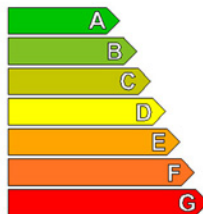

Halo 2800°K 216lm
Terra 3000°K 230lm
Neutro 4000°K 230lm
Cool 5000°K 340lm

Tech Data

PAR 16 → Ø = 50mm - Optic ◀ 45° - Life 20'000h
Ambient: Hg 0.00mg - No UV - ta max 35°C - tc max 75°C

Typ	Volt	Watt	Efficiency	◀ / ▶	DIM	onlux #	Color °K
E14	230V	4.1W	52lm/W	70mm	No	35LO.1434	Warm Halo 2800°K
E27	230V	4.1W	52lm/W	70mm	No	35LO.2734	Warm Halo 2800°K
GU10	230V	4.1W	52lm/W	57mm	No	35LO.1034	Warm Halo 2800°K
GU5.3	12V	3.2W	67lm/W	49mm	OK	35LO.5334	Warm Halo 2800°K

Optional: Warm Terra 3000°K, Neutro 4000°K, Cool 5000°K - Optic ◀ 15°, 25°, 35°

onlog (suisse) sa
CH-6596 Gordola
Schweiz-Suisse

T +41-91-745 65 65
F +41-91-745 65 66
www.onlux.ch

mod. dép.

onlux-Partner